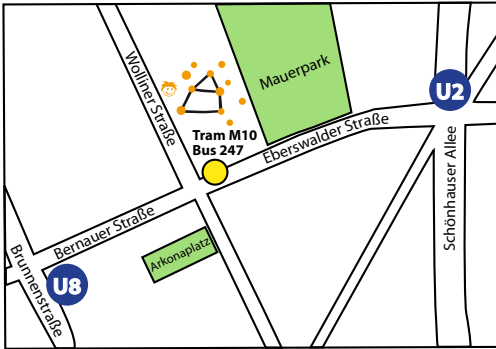

Saal-mieten